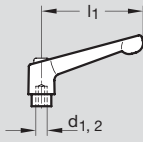

Sonstiges

Aus Kostengründen ist eine Rücknahme von Teilen unter 20 Euro Warenwert nicht möglich.

1.5 Verstellbare Klemm- und Spannhebel Ratschen

Katalog S. 240 Verstellbare Klemmhebel GN 300

l ₁ - d ₁	€
30 - M 3	3,47
- M 4	3,47
- M 5	3,47
- M 6	3,47
45 - M 4	3,54
- M 5	3,54
- M 6	3,54
63 - M 6	4,41
- M 8	4,41
78 - M 8	5,09
- M 10	5,09
92 - M 10	5,77
- M 12	5,77
108 - M 12	7,12
- M 14	7,12
- M 16	7,12