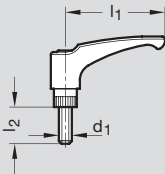

Katalog S. 271 Sicherheits-Klemmhebel GN 604.2

l₁ - d₁ - l₂	€
44 - M 6 - 16	3,73
- 25	3,78
63 - M 8 - 20	4,03
- 30	4,09

ELESA code
ERS.p