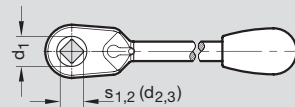

Katalog S. 292 Ratschen-Spanner GN 316

d₁ - d₂	€
12 - M 8	38,45
17 - M10	46,66
- M12	46,66
22 - M14	auf Anfr.
- M16	49,06
26 - M20	59,17

d₁ - s₁	€
12 - V 8	41,94
17 - V 10	46,66
22 - V 12	50,43
- V 14	50,43
26 - V 17	60,25

d₁ - d₃	€
17 - K 10	47,56
- K 12	47,56
22 - K 14	50,98
- K 16	50,98
26 - K 18	60,79

d₁ - s₂	€
17 - SK 12	auf Antrage
22 - SK 14	
26 - SK 17