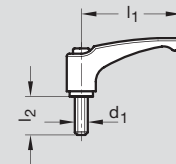

Katalog S. 261 Verstellbare Klemmhebel GN 604.1

Edelstahl-Einsatz

l₁ - d₁ - l₂	€
44 - M 5 - 12	4,39
- 16	4,46
- 20	4,52
- 25	4,56
- 32	4,64
- 40	4,72
- 50	4,86
- M 6 - 12	4,39
- 16	4,46
- 20	4,52
- 25	4,56
- 32	4,64
- 40	4,72
- 50	4,86
63 - M 6 - 16	5,30
- 20	5,39
- 25	5,48
- 32	5,65
- 40	5,82
- 50	6,04
- 63	6,31
- M 8 - 16	5,30
- 20	5,39
- 25	5,48
- 32	5,65
- 40	5,82
- 50	6,04
- 63	6,31

l₁ - d₁ - l₂	€
78 - M 10 - 20	6,60
- 25	6,71
- 32	6,89
- 40	7,08
- 50	7,33
- 63	7,66
- 80	8,08
95 - M 10 - 20	9,07
- 25	9,24
- 32	9,50
- 40	9,77
- 50	10,12
- 63	10,57
- 80	11,15
- M 12 - 20	9,07
- 25	9,24
- 32	9,50
- 40	9,77
- 50	10,12
- 63	10,57
- 80	11,15

ELESA code
ERZ.SST-p