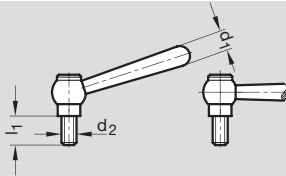

Katalog S. 289 Verstellbare Kegelgriffe GN 99.2

Form M
Form N

d₁ - d₂ - h₁	€
10 - M 8 - 20	8,30
- 25	8,33
- 32	8,45
- 40	8,57
- 50	8,72
- 63	9,05
13 - M10 - 20	9,95
- 25	9,95
- 32	10,16
- 40	10,37
- 50	10,53
- 63	10,90

d₁ - d₂ - h₁	€
16 - M12 - 25	13,10
- 32	13,15
- 40	13,28
- 50	13,40
- 63	13,84
- 80	14,37