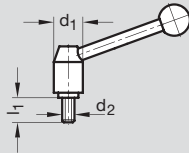

Katalog S. 278 Verstellbare Edelstahl-Spannhebel GN 212.5

Form E

d ₁ - d ₂	€
21 - M 6	14,04
- M 8	14,04
24 - M 8	16,80
- M 10	16,80

d ₁ - d ₂	€
28 - M 10	20,16
- M 12	20,16

Katalog S. 279 Verstellbare Edelstahl-Spannhebel GN 212.5