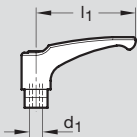

Katalog S. 270 Sicherheits-Klemmhebel GN 604.2

l₁ - d₁	€
44 - M 4	3,38
- M 5	3,38
- M 6	3,65
63 - M 6	3,81
- M 8	3,46

ELESA code
ERS.