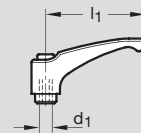

Katalog S. 258 Verstellbare Klemmhebel GN 604

l₁ - d₁	€
44 - M 4	2,67
- M 5	2,67
- M 6	2,67
63 - M 6	3,16
- M 8	3,16

l₁ - d₁	€
78 - M 8	3,97
- M 10	3,97
95 - M 10	5,02
- M 12	5,02

ELESA code
ERZ.