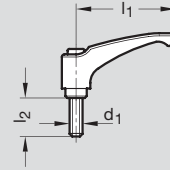

l ₁ - d ₁ - l ₂	€
95 - M16 - 25	6,06
- 32	6,30
- 40	6,54
- 50	6,75
- 63	7,15
- 80	7,44

ELESA code
ERM.p

Katalog S. 256 Verstellbare Klemmhebel GN 602.1

Edelstahl-Einsatz

l ₁ - d ₁	€
44 - M 4	5,01
- M 5	5,01
63 - M 6	5,94
- M 8	5,94

l ₁ - d ₁	€
78 - M 8	7,46
- M 10	7,46
95 - M 10	9,66
- M 12	9,66

ELESA code
ERM.SST

Katalog S. 257 Verstellbare Klemmhebel GN 602.1

Edelstahl-Einsatz

l ₁ - d ₁ - l ₂	€
44 - M 5 - 12	5,10
- 16	5,16
- 20	5,23
- 25	5,29
- 32	5,43
- 40	5,58
- 50	5,73
- M 6 - 12	5,10
- 16	5,16
- 20	5,23
- 25	5,29
- 32	5,43
- 40	5,58
- 50	5,73
63 - M 6 - 16	6,86
- 20	7,02
- 25	7,11
- 32	7,30
- 40	7,51
- 50	7,90
- 63	8,37
- M 8 - 16	6,86
- 20	7,02
- 25	7,11
- 32	7,30
- 40	7,51
- 50	7,90
- 63	8,37