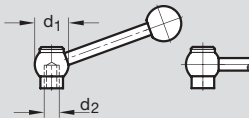

Katalog S. 290 Verstellbare Kugelgriffe GN 6337.3

Form M
Form N

d₁ - d₂	€
20 - M 6	8,81
- M 8	8,81
25 - M 8	10,50
- M10	10,50

d₁ - d₂	€
28 - M10	13,29
- M12	13,29