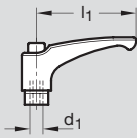

Katalog S. 264 Verstellbare Klemmhebel GN 603

l₁ - d₁	€
30 - M 3	1,75
- M 4	1,75
- M 5	1,75
- M 6	1,81
44 - M 5	1,76
- M 6	1,80
63 - M 6	2,01
- M 8	2,05

l₁ - d₁	€
78 - M 8	2,53
- M 10	2,53
- M 12	2,66
95 - M 12	3,81
- M 14	4,13
108 - M 12	5,57
- M 14	6,05
- M 16	6,65

ELESA code
ERX.

Klemmhebel mit Druckknopf in Sonderfarbe auf Anfrage.