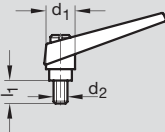

Katalog S. 253 Verstellbare Klemmhebel GN 101

d₁ - d₂ - h₁	€
14 - M 5 - 12	4,47
- 16	4,47
- 20	4,53
- 25	4,59
- 32	4,66
- 40	4,82
- 50	4,98
- M 6 - 12	4,47
- 16	4,47
- 20	4,53
- 25	4,59
- 32	4,66
- 40	4,82
- 50	4,98
18 - M 6 - 16	5,37
- 20	5,46
- 25	5,53
- 32	5,65
- 40	5,83
- 50	6,01
- 63	6,28

d₁ - d₂ - h₁	€
18 - M 8 - 16	5,37
- 20	5,46
- 25	5,53
- 32	5,65
- 40	5,83
- 50	6,01
- 63	6,28
22 - M 10 - 20	6,10
- 25	6,16
- 32	6,31
- 40	6,40
- 50	6,57
- 63	6,78
- 80	7,09
25 - M 12 - 25	7,10
- 32	7,21
- 40	7,43
- 50	7,68
- 63	8,04
- 80	8,44
30 - M 16 - 32	9,06
- 40	9,28
- 50	9,73
- 63	10,11
- 80	10,65

Verstellbare Klemmhebel GN 101.1 mit **Edelstahl**-Einsatz auf Anfrage