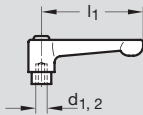

Katalog S. 250 Verstellbare Klemmhebel GN 302

l₁ - d₁	€	l₁ - d₁	€
30 - M 3	4,09	30 - B 5	4,09
- M 4	4,09	- B 6	4,09
- M 5	4,09	45 - B 5	4,09
- M 6	4,09	- B 6	4,09
45 - M 4	4,09	63 - B 8	4,83
- M 5	4,09	78 - B 8	5,62
- M 6	4,09	- B 10	5,62
63 - M 6	4,83		
- M 8	4,83		
78 - M 8	5,62		
- M 10	5,62		

Aufpreise für Ausführung verchromt **CR** auf Anfrage