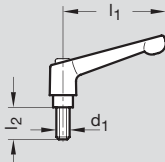

Katalog S. 241 Verstellbare Klemmhebel GN 300

l₁ - d₁ - l₂	€
30 - M 3 - 6	3,59
- 8	3,60
- 10	3,62
- 12	3,63
- 16	3,65
- M 4 - 12	3,63
- 16	3,65
- 20	3,68
- 25	3,74
- 32	3,84
45 - M 4 - 12	3,76
- 16	3,80
- 20	3,83
- 25	3,89
- 32	3,93
- M 5 - 12	3,76
- 16	3,80
- 20	3,83
- 25	3,89
- 32	3,84
- 40	3,90
- 50	4,16

l₁ - d₁ - l₂	€
45 - M 6 - 12	3,76
- 16	3,80
- 20	3,83
- 25	3,89
- 32	3,93
- 40	4,02
- 50	4,11
63 - M 5 - 12	3,76
- 16	3,80
- 20	3,83
- 25	3,89
- 32	3,93
- 40	4,02
- 50	4,11
63 - M 6 - 12	4,64
- 16	4,68
- 20	4,74
- 25	4,79
- 32	4,84
- 40	4,95
- 50	5,06
- 63	5,35

l₁ - d₁ - l₂	€
63 - M 8 - 12	4,64
- 16	4,68
- 20	4,74
- 25	4,79
- 32	4,84
- 40	4,95
- 50	5,06
- 63	5,35
- M 10 - 20	4,74
- 25	4,79
- 32	4,84
- 40	4,95
- 50	5,06
- 63	5,35
- 80	5,50
78 - M 8 - 16	5,38
- 20	5,43
- 25	5,49
- 32	5,64
- 40	5,73
- 50	5,88
- 63	6,25
- 80	6,54
- M 10 - 16	5,38
- 20	5,43
- 25	5,49
- 32	5,64
- 40	5,73
- 50	5,88
- 63	6,25
- 80	6,54

Aufpreise für Ausführung verchromt CR auf Anfrage

l₁ - d₁ - l₂	€
92 - M 10 - 16	6,00
- 20	6,06
- 25	6,11
- 32	6,24
- 40	6,48
- 50	6,69
- 63	7,07
- 80	7,38
92 - M 12 - 16	6,00
- 20	6,06
- 25	6,11
- 32	6,24
- 40	6,48
- 50	6,69
- 63	7,07
- 80	7,38
- M 16 - 25	6,11
- 32	6,24
- 40	6,48
- 50	6,69
- 63	7,07
- 80	7,38
108 - M 12 - 25	7,94
- 32	8,05
- 40	8,21
- 50	8,43
- 63	8,83
- 80	9,21
- 120	11,36
- M 16 - 25	7,94
- 32	8,05
- 40	8,21
- 50	8,43
- 63	8,83
- 80	9,21
- 120	11,36