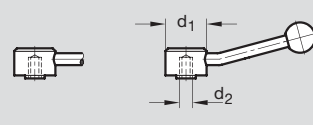

1.5 Verstellbare Klemm- und Spannhebel Ratschen

Katalog S. 285 Verstellbare Flachspannhebel GN 125

Form D

d1 - d2	- l1	€
32 - M 8	12	10,83
	16	10,83
	20	10,90
	25	10,95
	32	11,01
	40	11,07
	50	11,20
	63	11,49
- M10	20	10,90
	25	10,95
	32	11,01
	40	11,07
	50	11,20
	63	11,49
	80	11,70
36 - M10	16	12,08
	20	12,17
	25	12,28
	32	12,32
	40	12,44
	50	12,61
	63	12,86
	80	13,18
- M12	25	12,28
	32	12,32
	40	12,44
	50	12,61
	63	12,86
	80	13,18
40 - M12	25	13,40
	32	13,50
	40	13,63
	50	13,82
	63	14,11
	80	14,40
45 - M16	32	15,79
	40	16,55
	50	16,19
	63	16,45
	80	16,75

Form E

d1 - d2	- l1	€
32 - M 8	12	11,80
	16	11,80
	20	11,87
	25	11,92
	32	11,98
	40	12,04
	50	12,17
	63	12,46
- M10	20	11,87
	25	11,92
	32	11,98
	40	12,04
	50	12,17
	63	12,46
	80	12,67
36 - M10	16	13,05
	20	13,14
	25	13,25
	32	13,29
	40	13,41
	50	13,58
	63	13,83
	80	14,15
- M12	25	13,25
	32	13,29
	40	13,41
	50	13,58
	63	13,83
	80	14,15
40 - M12	25	14,37
	32	14,47
	40	14,60
	50	14,79
	63	15,08
	80	15,37
45 - M16	32	16,76
	40	17,52
	50	17,16
	63	17,42
	80	17,72

Katalog S. 286 Verstellbare **Edelstahl**-Flachspannhebel GN 125.5

Form D

d1 - d2	€
32 - M 6	15,42
- M 8	15,42
36 - M 8	17,32
- M10	17,32
40 - M10	19,48
- M12	19,48
45 - M12	23,44
- M16	23,44

Form E

d1 - d2	€
32 - M 6	16,39
- M 8	16,39
36 - M 8	18,29
- M10	18,29
40 - M10	20,45
- M12	20,45
45 - M12	24,41
- M16	24,41

Katalog S. 287 Verstellbare **Edelstahl**-Flachspannhebel GN 125.5

Form D

d1 - d2	- l1	€
32 - M 8	12	15,67
	16	15,73
	20	15,80
	25	15,87
	32	16,05
	40	16,23
	50	16,47
36 - M10	16	17,56
	20	17,66
	25	17,84
	32	18,06
	40	18,28
	50	18,60
	63	19,01
	80	19,55
40 - M12	25	20,17
	32	20,45
	40	20,75
	50	21,16
	63	21,70
	80	22,38
45 - M16	32	24,78
	40	25,12
	50	25,71
	63	26,50
	80	27,43

Form E

d1 - d2	- l1	€
32 - M 8	12	16,64
	16	16,70
	20	16,77
	25	16,84
	32	17,02
	40	17,20
	50	17,44
36 - M10	16	18,53
	20	18,63
	25	18,81
	32	19,03
	40	19,25
	50	19,57
	63	19,98
	80	20,52
40 - M12	25	21,14
	32	21,42
	40	21,72
	50	22,13
	63	22,67
	80	23,35
45 - M16	32	25,75
	40	26,09
	50	26,68
	63	27,47
	80	28,40