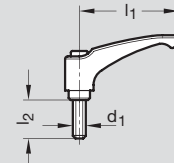

Katalog S. 255 Verstellbare Klemmhebel GN 602

l₁ - d₁ - l₂	€
44 - M 4 - 12	3,76
- 16	3,80
- 20	3,83
- 25	3,89
- 32	3,93
- M 5 - 12	3,76
- 16	3,80
- 20	3,83
- 25	3,89
- 32	3,93
- 40	4,02
- 50	4,11
- M 6 - 12	3,76
- 16	3,80
- 20	3,83
- 25	3,89
- 32	3,93
- 40	4,02
- 50	4,11
63 - M 6 - 12	4,64
- 16	4,68
- 20	4,74
- 25	4,79
- 32	4,84
- 40	4,95
- 50	5,06
- 63	5,35
- M 8 - 12	4,64
- 16	4,68
- 32	4,84
- 40	4,95
- 50	5,06
- 63	5,35

l₁ - d₁ - l₂	€
63 - M 10 - 20	4,74
- 25	4,79
- 32	4,84
- 40	4,95
- 50	5,06
- 63	5,35
- 80	5,50
78 - M 8 - 16	5,35
- 20	5,40
- 25	5,46
- 32	5,61
- 40	5,71
- 50	5,86
- 63	6,22
- 80	6,51
- M 10 - 16	5,35
- 20	5,40
- 25	5,46
- 32	5,61
- 40	5,71
- 50	5,86
- 63	6,22
- 80	6,51
- M 12 - 25	5,46
- 32	5,61
- 40	5,71
- 50	5,86
- 63	6,22
- 80	6,51