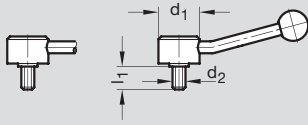

1.5 Verstellbare Klemm- und Spannhebel Ratschen

Katalog S. 285 Verstellbare Flachspannhebel GN 125

Form D

d1 - d2	- l1	€
32 - M 8	12	10,83
	16	10,83
	20	10,90
	25	10,95
	32	11,01
	40	11,07
	50	11,20
	63	11,49
- M10	20	10,90
	25	10,95
	32	11,01
	40	11,07
	50	11,20
	63	11,49
	80	11,70
36 - M10	16	12,08
	20	12,17
	25	12,28
	32	12,32
	40	12,44
	50	12,61
	63	12,86
	80	13,18
- M12	25	12,28
	32	12,32
	40	12,44
	50	12,61
	63	12,86
	80	13,18
40 - M12	25	13,40
	32	13,50
	40	13,63
	50	13,82
	63	14,11
	80	14,40
45 - M16	32	15,79
	40	16,55
	50	16,19
	63	16,45
	80	16,75