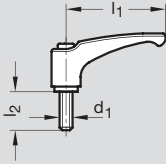

ELESA code
ERM.SST-p

Katalog S. 258 Verstellbare Klemmhebel GN 604

l ₁ - d ₁	€
44 - M 4	2,67
- M 5	2,67
- M 6	2,67
63 - M 6	3,16
- M 8	3,16

l ₁ - d ₁	€
78 - M 8	3,97
- M 10	3,97
95 - M 10	5,02
- M 12	5,02

ELESA code
ERZ.

Katalog S. 259 Verstellbare Klemmhebel GN 604

l ₁ - d ₁ - l ₂	€
44 - M 4 - 12	2,79
- 16	2,84
- 20	2,89
- 25	2,96
- 32	3,03
- M 5 - 12	2,79
- 16	2,84
- 20	2,89
- 25	2,96
- 32	3,03
- 40	3,14
- 50	3,26
- M 6 - 12	2,79
- 16	2,84
- 20	2,89
- 25	2,96
- 32	3,03
- 40	3,14
- 50	3,26
63 - M 6 - 12	3,36
- 16	3,40
- 20	3,45
- 25	3,50
- 32	3,59
- 40	3,71
- 50	3,81
- 63	3,98
63 - M 8 - 12	3,36
- 16	3,40
- 20	3,45
- 25	3,50
- 32	3,59
- 40	3,71
- 50	3,81
- 63	3,98
- M 10 - 20	3,45
- 25	3,50
- 32	3,59
- 40	3,71
- 50	3,81
- 63	3,98
- 80	4,19