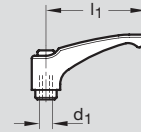

Katalog S. 254 Verstellbare Klemmhebel GN 602

l₁ - d₁	€
44 - M 4	3,54
- M 5	3,54
- M 6	3,54
63 - M 6	4,41
- M 8	4,41

l₁ - d₁	€
78 - M 8	5,04
- M 10	5,04
95 - M 10	5,78
- M 12	5,78

ELESA code
ERM.