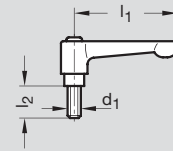

Katalog S. 251 Verstellbare Klemmhebel GN 302

l₁ - d₁ - l₂	€	l₁ - d₁ - l₂	€
30 - M 3 - 6	4,17	63 - M 8 - 12	5,00
- 8	4,18	- 16	5,04
- 10	4,19	- 20	5,07
- 12	4,20	- 25	5,15
- 16	4,21	- 32	5,22
- M 4 - 12	4,20	- 40	5,35
- 16	4,21	- 50	5,54
- 20	4,23	- 63	5,78
- 25	4,28	- M 10 - 20	5,07
- 32	4,36	- 25	5,15
45 - M 4 - 12	4,20	- 32	5,22
- 16	4,21	- 40	5,35
- 20	4,23	- 50	5,54
- 25	4,28	- 63	5,78
- 32	4,36	- 80	6,32
- M 5 - 12	4,20	78 - M 8 - 16	5,92
- 16	4,21	- 20	5,98
- 20	4,23	- 25	6,04
- 25	4,28	- 32	6,16
- 32	4,36	- 40	6,28
- 40	4,41	- 50	6,53
- 50	4,64	- 63	6,77
- M 6 - 12	4,20	- 80	7,36
- 16	4,21	- M 10 - 16	5,92
- 20	4,23	- 20	5,98
- 25	4,28	- 25	6,04
- 32	4,36	- 32	6,16
- 40	4,41	- 40	6,28
- 50	4,64	- 50	6,53
63 - M 6 - 12	5,00	- 63	6,77
- 16	5,04	- 80	7,36
- 20	5,07	- M 12 - 25	6,04
- 25	5,15	- 32	6,16
- 32	5,22	- 40	6,28
- 40	5,35	- 50	6,53
- 50	5,54	- 63	6,77
- 63	5,78	- 80	7,36