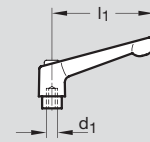

Katalog S. 244 **Verstellbare Edelstahl-Klemmhebel GN 300.5**

h₁ - d₁	€
45 - M 4	10,76
- M 5	10,76
- M 6	10,76
63 - M 6	13,40
- M 8	13,40

h₁ - d₁	€
78 - M 8	16,14
- M 10	16,14
92 - M 10	17,10
- M 12	17,10