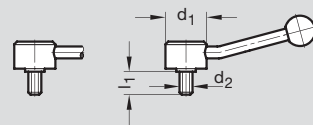

Form D

d1 - d2	€
32 - M 6	15,42
- M 8	15,42
36 - M 8	17,32
- M10	17,32
40 - M10	19,48
- M12	19,48
45 - M12	23,44
- M16	23,44

Form E

d1 - d2	€
32 - M 6	16,39
- M 8	16,39
36 - M 8	18,29
- M10	18,29
40 - M10	20,45
- M12	20,45
45 - M12	24,41
- M16	24,41

Katalog S. 287 Verstellbare **Edelstahl**-Flachspannhebel GN 125.5