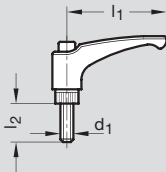

Katalog S. 265 Verstellbare Klemmhebel GN 603

l₁ - d₁ - l₂	€
30 - M 5 - 10	1,78
- 16	1,78
- 20	1,78
- M 6 - 10	1,78
- 16	1,78
- 20	1,78
- 25	1,78
- 30	1,78
- 40	1,78
44 - M 5 - 10	1,77
- 16	1,77
- 20	1,78
- M 6 - 16	1,68
- 20	1,68
- 25	1,69
- 30	1,81
- 40	1,82
63 - M 6 - 10	2,08
- 16	2,08
- 20	2,08
- 25	2,09
- 30	2,09
- 35	2,09
- 40	2,10

l₁ - d₁ - l₂	€
63 - M 8 - 16	2,12
- 20	2,14
- 25	2,14
- 30	2,15
- 35	2,16
- 40	2,21
- 50	2,22
- 60	2,27
- 70	3,03
78 - M 10 - 20	2,68
- 25	2,70
- 30	2,70
- 35	2,72
- 40	2,74
- 50	2,83
- 60	2,83
- 70	2,86
- M 12 - 20	2,52
- 25	2,61
- 30	2,74
- 35	2,72
- 40	2,69
- 50	2,97
- 60	2,91
- 70	2,98
- 80	3,03

l₁ - d₁ - l₂	€
95 - M 12 - 30	4,20
- 50	3,89
- 70	4,00
- M 16 - 30	5,81
- 50	5,94
- 70	6,19

l₁ - d₁ - l₂	€
108 - M 12 - 30	4,20
- 60	3,89
- 70	4,00
- M 14 - 30	5,81
- 60	5,94
- 70	6,19
- M 16 - 30	5,94
- 60	5,94
- 70	6,19

ELESA code
ERX.p

Klemmhebel mit Druckknopf in Sonderfarbe auf Anfrage