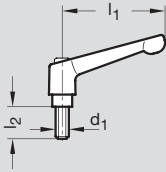

Katalog S. 242 Verstellbare Klemmhebel GN 300.1

Edelstahl-Einsatz

l ₁ - d ₁	€
30 - M 3	4,34
- M 4	4,34
- M 5	4,34
- M 6	4,34
45 - M 4	5,01
- M 5	5,01
- M 6	5,01

l ₁ - d ₁	€
63 - M 6	6,00
- M 8	6,00
78 - M 8	7,46
- M 10	7,46
92 - M 10	9,52
- M 12	9,52
108 - M 12	12,28
- M 16	12,28

Aufpreise für Ausführung verchromt CR auf Anfrage

Katalog S. 243 **Verstellbare Klemmhebel GN 300.1**

Edelstahl-Einsatz

h ₁ - d ₁ - l ₂	€
30 - M 3 - 6	4,69
- 8	4,73
- 10	4,77
- 12	4,79
- 16	4,87
- M 4 - 12	4,79
- 16	4,87
- 20	4,94
- 25	5,04
- 32	5,27
- M 5 - 12	4,79
- 16	4,87
- 20	4,94
- 25	5,04
- 32	5,27
- 40	5,54
- 50	6,00
- M 6 - 12	4,79
- 16	4,87
- 20	4,94
- 25	5,04
- 32	5,27
- 40	5,54
- 50	6,00
45 - M 4 - 12	5,12
- 16	5,19
- 20	5,26
- 25	5,32
- 32	5,46
- M 5 - 12	5,12
- 16	5,19
- 20	5,26
- 25	5,32
- 32	5,46
- 40	5,62
- 50	5,75
- M 6 - 12	5,12
- 16	5,19
- 20	5,26
- 25	5,32
- 32	5,46
- 40	5,62
- 50	5,75