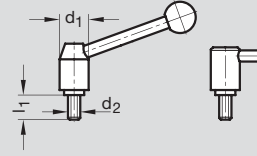

Katalog S. 277 Verstellbare Spannhebel GN 212.3

Form D

Form E

d₁ - d₂ - l₁	€
21 - M 8 - 12	9,82
- 16	9,89
- 20	9,99
- 25	10,06
- 32	10,24
- 40	10,42
- 50	10,62
- 63	10,90
- M 10 - 20	9,99
- 25	10,06
- 32	10,24
- 40	10,42
- 50	10,62
- 63	10,90
- 80	11,18
24 - M 10 - 16	10,47
- 20	10,55
- 25	10,66
- 32	10,78
- 40	10,87
- 50	11,06
- 63	11,42
- 80	11,68
- M 12 - 25	10,66
- 32	10,78
- 40	10,87
- 50	11,06
- 63	11,42
- 80	11,68

d₁ - d₂ - l₁	€
28 - M 10 - 16	12,48
- 20	12,64
- 25	12,74
- 32	12,86
- 40	13,09
- 50	13,31
- 63	13,73
- M 12 - 16	12,48
- 20	12,64
- 25	12,74
- 32	12,86
- 40	13,09
- 50	13,31
- 63	13,73
- 80	14,07
33 - M 12 - 25	15,59
- 32	15,59
- 40	15,66
- 50	15,86
- 63	16,04
- M 16 - 32	15,59
- 40	15,66
- 50	15,86
- 63	16,04
- 80	16,67
40 - M 16 - 40	21,07
- 50	21,40
- 63	21,87
- 80	22,67
- M 20 - 40	21,07
- 50	21,40
- 63	21,87
- 80	22,67