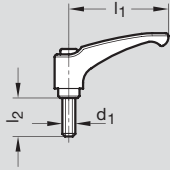

Katalog S. 255 Verstellbare Klemmhebel GN 602

l₁ - d₁ - l₂	€
95 - M10 - 16	6,06
- 20	6,12
- 25	6,17
- 32	6,30
- 40	6,54
- 50	6,75
- 63	7,15
- 80	7,44
- M12 - 16	6,06
- 20	6,12
- 25	6,17
- 32	6,30
- 40	6,54
- 50	6,75
- 63	7,15
- 80	7,44

l₁ - d₁ - l₂	€
95 - M16 - 25	6,06
- 32	6,30
- 40	6,54
- 50	6,75
- 63	7,15
- 80	7,44

ELESA code
ERM.p