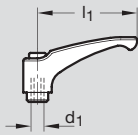

1.5 Verstellbare Klemm- und Spannhebel Ratschen

Katalog S. 255 Verstellbare Klemmhebel GN 602

l ₁ - d ₁ - l ₂	€
95 - M10 - 16	6,06
- 20	6,12
- 25	6,17
- 32	6,30
- 40	6,54
- 50	6,75
- 63	7,15
- 80	7,44
- M12 - 16	6,06
- 20	6,12
- 25	6,17
- 32	6,30
- 40	6,54
- 50	6,75
- 63	7,15
- 80	7,44

l ₁ - d ₁ - l ₂	€
95 - M16 - 25	6,06
- 32	6,30
- 40	6,54
- 50	6,75
- 63	7,15
- 80	7,44

ELESA code
ERM.p

Katalog S. 256 Verstellbare Klemmhebel GN 602.1

Edelstahl-Einsatz

l ₁ - d ₁	€
44 - M 4	5,01
- M 5	5,01
63 - M 6	5,94
- M 8	5,94