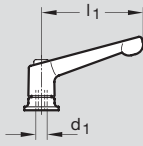

Katalog S. 246 Verstellbare Klemmhebel GN 300.4

l₁ - d₁	€
63 - M 6	13,12
78 - M 8	13,76
92 - M 10	15,10
108 - M 12	16,82

Aufpreise für Ausführung verchromt **CR** auf Anfrage.