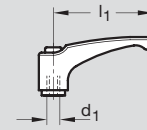

Katalog S. 260 Verstellbare Klemmhebel GN 604.1

Edelstahl-Einsatz

l₁ - d₁	€
44 - M 4	4,20
- M 5	4,20
63 - M 6	4,97
- M 8	4,97

l₁ - d₁	€
78 - M 8	6,18
- M 10	6,18
95 - M 10	8,87
- M 12	8,87

ELESA code
ERZ.SST