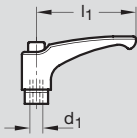

ELESA code
ERX.SST

Klemmhebel mit Druckknopf in Sonderfarbe auf Anfrage.

Katalog S. 267 Verstellbare Klemmhebel GN 603.1

l ₁ - d ₁ - l ₂	€
44 - M 6 - 16	2,28
- 20	2,38
- 25	2,48
- 30	2,51
63 - M 8 - 16	3,71
- 20	3,74
- 25	3,85
- 30	4,01
- 40	4,50
- 50	4,67
78 - M 10 - 20	5,43
- 30	5,87
- 40	5,93

l ₁ - d ₁ - l ₂	€
78 - M 12 - 30	8,02
- 40	8,84
- 50	7,81
95 - M 12 - 30	9,44
- 40	10,26
- 50	10,49
- 70	12,41

ELESA code
ERX.SSTp

Klemmhebel mit Druckknopf in Sonderfarbe auf Anfrage

Katalog S. 268 Verstellbare Klemmhebel GN 603.4