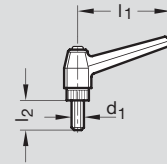

Katalog S. 273 Verstellbare Klemmhebel GN 500

l₁ - d₁ - l₂	€
42 - M 5 - 10	2,60
- 16	2,62
- 20	2,63
- M 6 - 10	2,60
- 16	2,62
- 20	2,63
- 25	2,70
- 30	2,77
- 40	2,77
63 - M 6 - 10	2,99
- 16	3,02
- 20	3,03
- 25	3,08
- 30	3,16
- 40	3,24
- M 8 - 16	3,01
- 20	3,03
- 25	3,09
- 30	3,13
- 35	3,19
- 40	3,17
- 45	3,27
- 50	3,33
- 60	3,46

l₁ - d₁ - l₂	€
80 - M 10 - 20	3,85
- 25	3,92
- 30	3,97
- 35	4,00
- 40	4,13
- 50	4,28
- 60	4,57
- 70	4,87
- M 12 - 20	3,85
- 25	3,85
- 30	4,09
- 35	4,10
- 40	4,26
- 50	4,35
- 60	4,55
- 70	4,84
- 80	5,18
100 - M 12 - 30	7,06
- 50	7,44
- 70	8,02
- M 16 - 30	7,38
- 50	7,74
- 70	8,24

ELESA code
MR.p