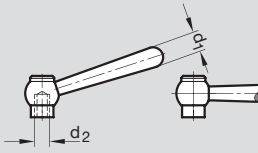

Katalog S. 288 Verstellbare Kegelgriffe GN 99.2

Form M
Form N

d₁ - d₂	€
10 - M 6	7,75
- M 8	7,75
13 - M 8	9,59
- M10	9,59

d₁ - d₂	€
16 - M10	12,17
- M12	12,17