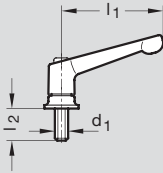

Katalog S. 247 Verstellbare Klemmhebel GN 300.4

l₁ - d₁ - l₂	€	l₁ - d₁ - l₂	€
63 - M 6 - 20	13,28	108 - M 12 - 34	18,70
- 27	13,78	- 50	19,50
78 - M 8 - 21	14,50	- 57	19,50
- 36	14,78	- 65	20,65
92 - M 10 - 29	16,39	- 85	24,75
- 47	16,90		

Aufpreise für Ausführung verchromt **CR** auf Anfrage