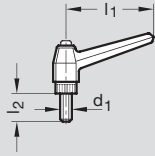

ELESA code
MR.p

Katalog S. 274 Verstellbare Klemmhebel GN 503

l ₁ - d ₁	€
42 - M 5	1,97
- M 6	2,03
63 - M 6	2,24
- M 8	2,28
80 - M 8	2,76
- M 10	2,83
- M 12	2,97

l ₁ - d ₁	€
100 - M 12	5,06
- M 14	5,23
- M 16	5,62

ELESA code
MRX.

Katalog S. 275 Verstellbare Klemmhebel GN 503

h ₁ - d ₁ - l ₂	€
42 - M 5 - 10	1,98
- 16	1,98
- 20	2,00
- M 6 - 10	1,89
- 16	1,89
- 20	1,91
- 25	1,92
- 30	2,03
- 40	2,04
63 - M 6 - 10	2,34
- 16	2,32
- 20	2,32
- 25	2,34
- 30	2,35
- 35	2,35
- 40	2,38
- M 8 - 16	2,38
- 20	2,38
- 25	2,39
- 30	2,39
- 35	2,40
- 40	2,45
- 45	2,45
- 50	2,47
- 60	2,54