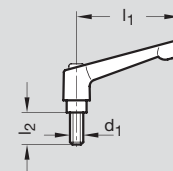

Katalog S. 267 Verstellbare Klemmhebel GN 603.1

l₁ - d₁ - l₂	€
44 - M 6 - 16	2,28
- 20	2,38
- 25	2,48
- 30	2,51
63 - M 8 - 16	3,71
- 20	3,74
- 25	3,85
- 30	4,01
- 40	4,50
- 50	4,67
78 - M 10 - 20	5,43
- 30	5,87
- 40	5,93

l₁ - d₁ - l₂	€
78 - M 12 - 30	8,02
- 40	8,84
- 50	7,81
95 - M 12 - 30	9,44
- 40	10,26
- 50	10,49
- 70	12,41

ELESA code
ERX.SSTp

Klemmhebel mit Druckknopf in Sonderfarbe auf Anfrage