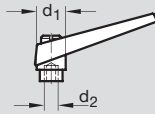

Katalog S. 252 Verstellbare Klemmhebel GN 101

d₁ - d₂	€
14 - M 5	4,11
- M 6	4,11
18 - M 6	5,03
- M 8	5,03

d₁ - d₂	€
22 - M 8	5,65
- M 10	5,65
25 - M 10	6,41
- M 12	6,41
30 - M 12	8,08
- M 16	8,08

Verstellbare Klemmhebel GN 101.1 mit **Edelstahl**-Einsatz auf Anfrage